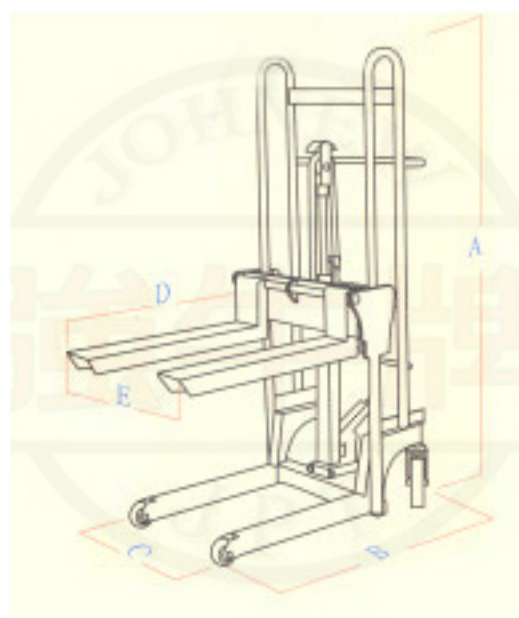

電動迷你堆高機(平台式)

JOHNEW 強牛牌 JPT 協牛企業 (07) 622-8987

www.xnew.com.tw

1 of 3

選購配件: 線控

選購配件: 6"高腳輪

強牛牌 迷你堆高機-DC電動型(平台式)

量產標準型規格表

	型號	載重 (KG)	總寬W(m/m)(A*B*C)	牙長L(m/m)(D)	最低位(m/m)	最高位(m/m)	單牙叉寬(m/m)	叉距(m/m)(E)
平台型	TFJ-DC40-12P	400	1425*1060*480	650	85	1200	110	240~555
	TFJ-DC40-15P		1725*1060*480			1500		
	TFJ-DC40-17P		1925*1060*480			1700		