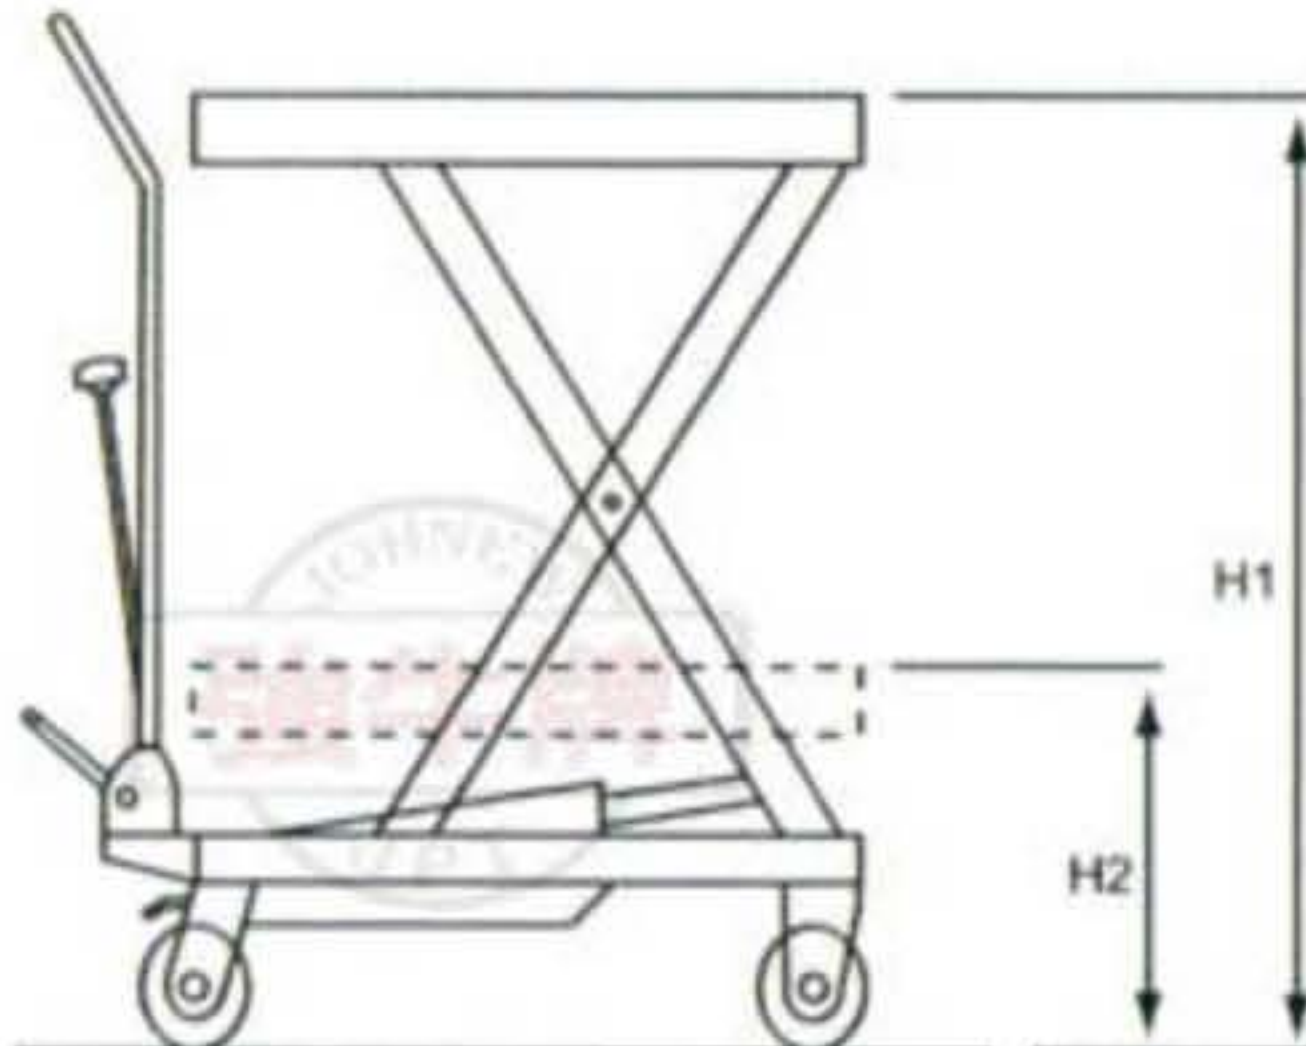

TF手動油壓升降台車X

留言詢價

風輪系列適合於非平整地形使用
如園藝及庭園造景，搭配雙剎車提升安全性

台灣製造 強牛牌 手動油壓升降台車 工作平台系列 風輪型

可依需求客製

手動油壓升降台車規格表

	型號	載重 (KG)	最高位H1(m/m)	最低位H2(m/m)	檯面LxWxT(m/m)	總重 (KG)	備註
標準型	TF-15	150	720	220	700x450x40	43	摺疊式手把
	TF-30	300	900	290	815x510x50	78	固定式手把
	TF-35	350	1300	360	910x512x50	108	
	TF-50	500	900	290	815x510x50	88	
	TF-50H	500	1700	500	1200x610x60	125	
	TF-50H3	500	2000	530	905x500x50	155	
	TF-52	520	1500	360	910x512x50	138	
	TF-55	550	1300	360	910x512x50	128	
	TF-75	750	1000	390	1000x510x55	110	
	TF-75H	750	1700	500	1200x610x60	145	
	TF-100	1000	1000	390	1000x510x55	130	
	TF-100H	1000	1700	500	1200x610x60	160	
風輪型	TF-30F	300	1045	435	815x510x50	88	固定式手把

協牛企業有限公司 - 強牛牌手動油壓升降台車規格表 PDF 型錄下載

型號 TF15 TF30 TF35 TF50 TF50H TF75 TF75H TF100 TF100H TF30F TF52 TF50H3 風輪型

sitemap

強牛企業集團 岡山廠

高雄市岡山區嘉新東路138-1號

☑ 電話 (07) 622-8987 (代表號)

☎ 傳真 (07) 621-5791

✉ Email cs@xnew.com.tw