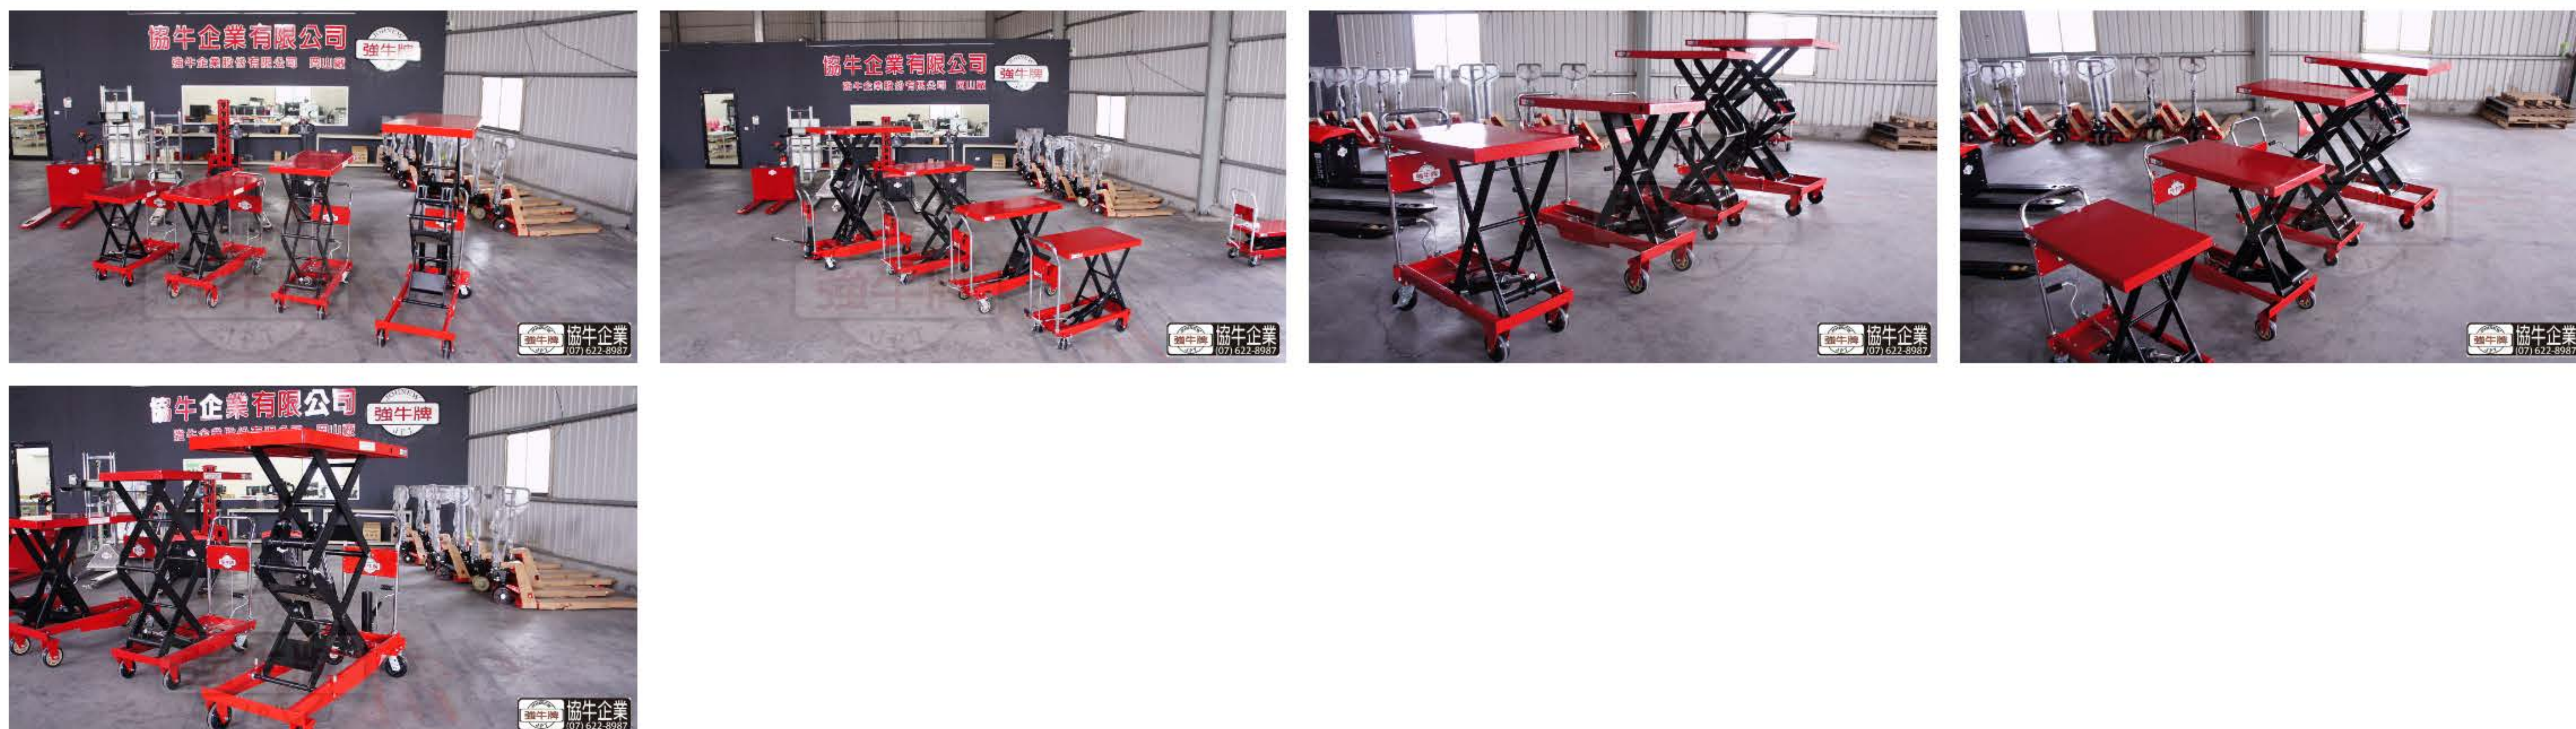

TF手動油壓升降台車X

留言詢價

風輪系列適合於非平整地形使用
如園藝及庭園造景，搭配雙剎車提升安全性

台灣製造 強牛牌 手動油壓升降台車 工作平台系列 風輪型

可依需求客製

手動油壓升降台車規格表

	型號	載重 (KG)	最高位H1(m/m)	最低位H2(m/m)	檯面LxWxT(m/m)	總重 (KG)	備註
標準型	TF-15	150	720	220	700x450x40	43	摺疊式手把
	TF-30	300	900	290	815x510x50	78	固定式手把
	TF-35	350	1300	360	910x512x50	108	
	TF-50	500	900	290	815x510x50	88	
	TF-50H	500	1700	500	1200x610x60	125	
	TF-50H3	500	2000	530	905x500x50	155	
	TF-52	520	1500	360	910x512x50	138	
	TF-55	550	1300	360	910x512x50	128	
	TF-75	750	1000	390	1000x510x55	110	
	TF-75H	750	1700	500	1200x610x60	145	
	TF-100	1000	1000	390	1000x510x55	130	
	TF-100H	1000	1700	500	1200x610x60	160	
風輪型	TF-30F	300	1045	435	815x510x50	88	固定式手把

協牛企業有限公司 - 強牛牌手動油壓升降台車規格表 PDF 型錄下載

型號 TF15 TF30 TF35 TF50 TF50H TF75 TF75H TF100 TF100H TF30F TF52 TF50H3 風輪型

sitemap

強牛企業集團 岡山廠

高雄市岡山區嘉新東路138-1號

☑ 電話 (07) 622-8987 (代表號)

☎ 傳真 (07) 621-5791

✉ Email cs@xnew.com.tw