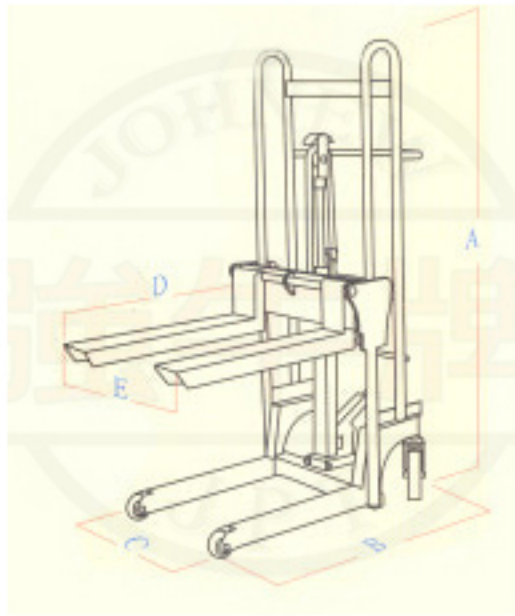

電動迷你堆高機 (牙叉式)

www.xnew.com.tw

JOHNEW 強牛牌 JPT 協牛企業 (07) 622-8987

2 of 3

選購配件: 線控

選購配件: 6"高腳輪

強牛牌 迷你堆高機-DC電動型

量產標準型規格表

	型號	載重 (KG)	總寬W(m/m)(A*B*C)	牙長L(m/m)(D)	最低位(m/m)	最高位(m/m)	單牙叉寬(m/m)	叉距(m/m)(E)
標準型	TFJ-DC40-12	400	1425*1060*480	650	85	1200	110	240~555
	TFJ-DC40-15		1725*1060*480			1500		
	TFJ-DC40-17		1925*1060*480			1700		