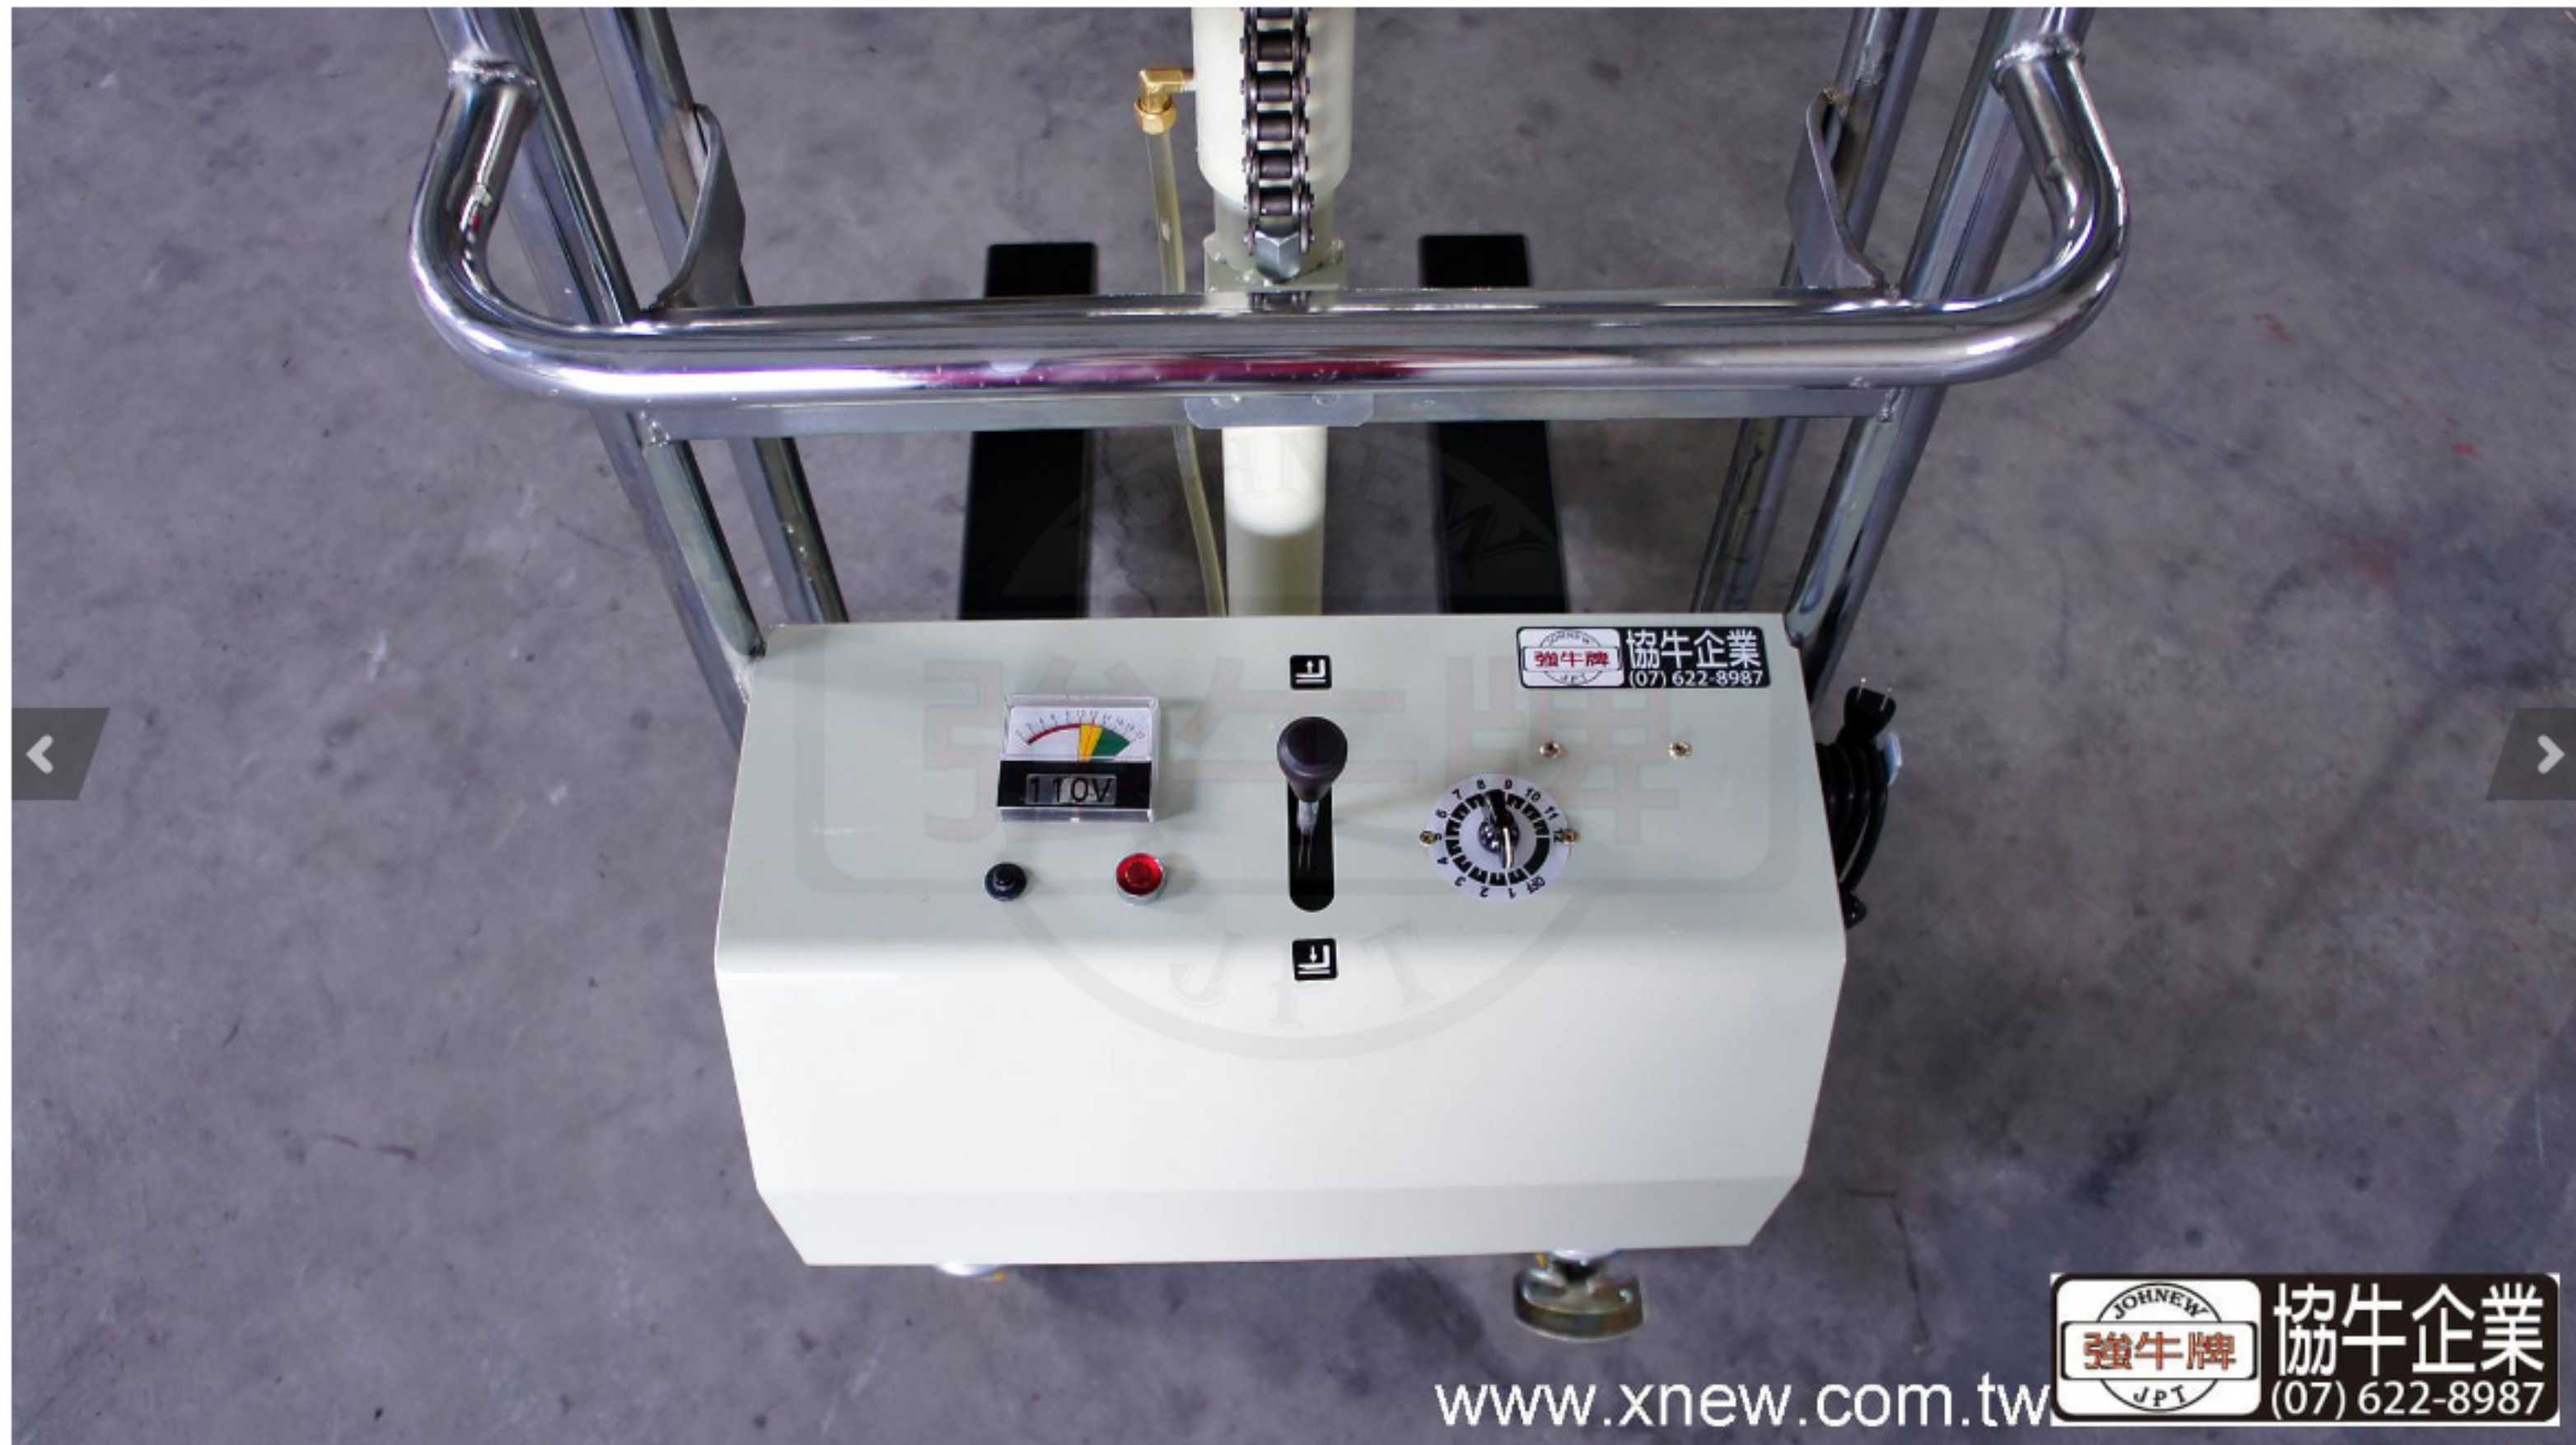

電動迷你堆高機 (牙叉式)

www.xnew.com.tw

JOHNEW 強牛牌 JPT 協牛企業 (07) 622-8987

2 of 3