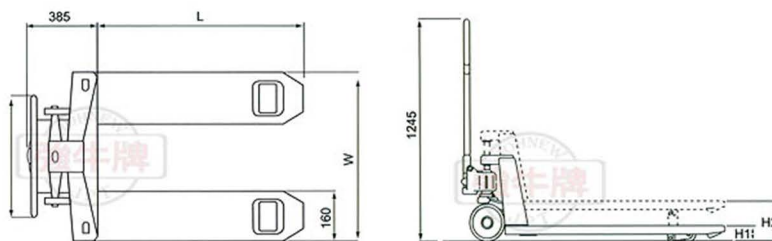

## 不鏽鋼油壓拖板車(白鐵)

3 of 6

台灣製造 強牛牌 不鏽鋼 白鐵 手動油壓拖板車系列 可對應各種尺寸棧板

可對應各種尺寸棧板. 使用工業等級不鏽鋼製造. 適合無塵室, 食品加工業, 冷凍庫. 可依需求客製各種尺寸規格

規格表

	型號	載重 (KG)	總寬W(m/m)	牙長L(m/m)	最低位H1(m/m)	最高位H2(m/m)	活動輪(m/m)	固定輪(m/m)
不鏽鋼	JPT-20S-SUS	2000	520	1070	80	200	180*50	80*70 雙輪
	JPT-20L-SUS		685	1220				
	JPT-25S-SUS	2500	520	1070				
	JPT-25L-SUS		685	1220				